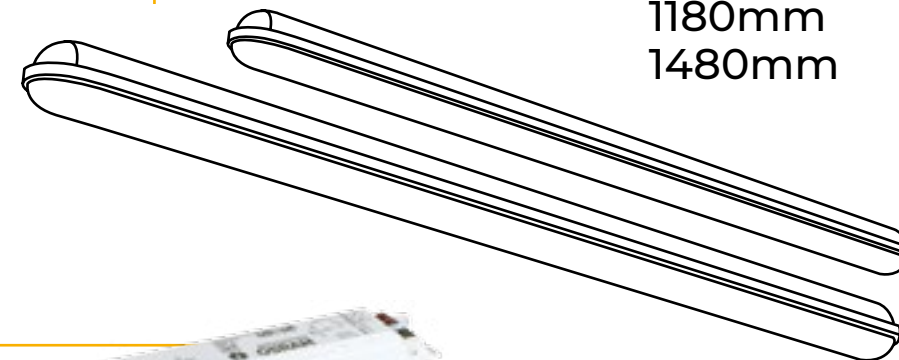

Vytvořme to společně!

Potřebuješ pomoc
s výběrem?
Zkontaktuj se s námi!
fabryka@kanlux.pl

délka:
1180mm
1480mm

trafo:
on/off
nebo ovládání DALI