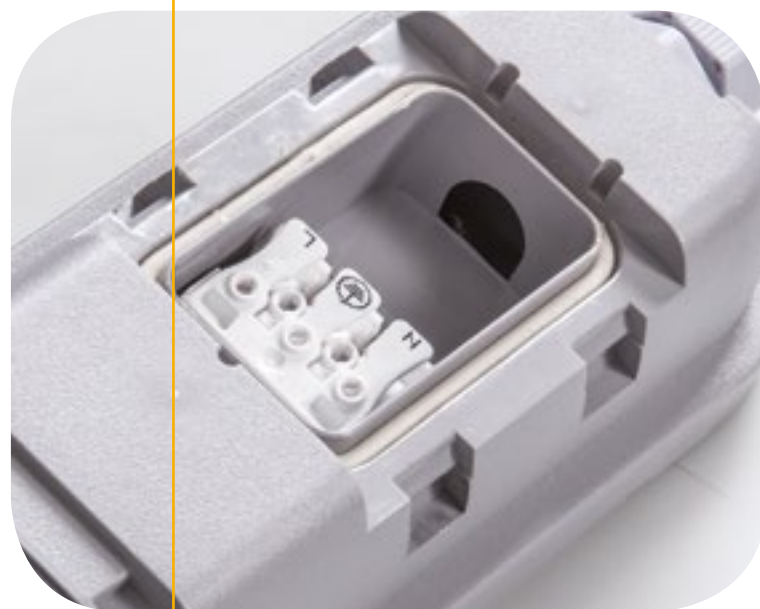

RYCHLÁ A SNADNÁ MONTÁŽ

FUTURIO LED je produkt, se kterým se dobře pracuje. Snadný a rychlý přístup pro příslušné připojovací prvky svítidel umožňuje montáž svítidla za méně než 3 minuty.